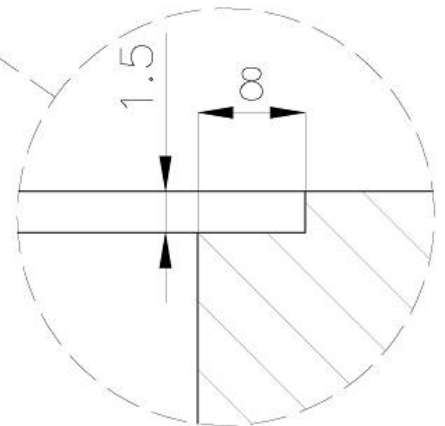

---

Foro incasso Vedi scheda tecnica

---

Gocciolatoio No

---

Misura vasca Ø 380mm

---

Numero vasche 1 vasca

## DATI TECNICI

FT

cut out size  
dimensioni per foratura top

FTS

cut out size  
dimensioni per foratura top

FT

cut out size  
dimensioni per foratura top