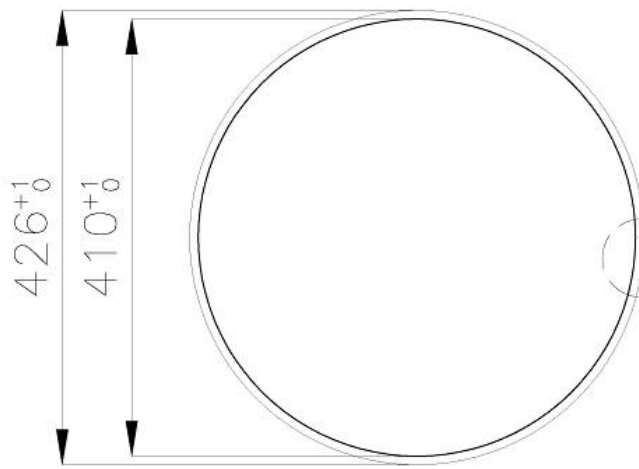

---

Foro incasso Vedi scheda tecnica

---

Gocciolatoio No

---

Misura vasca Ø 380mm

---

Numero vasche 1 vasca

## DATI TECNICI

FT

cut out size  
dimensioni per foratura top

FTS

cut out size  
dimensioni per foratura top

FT

cut out size  
dimensioni per foratura top