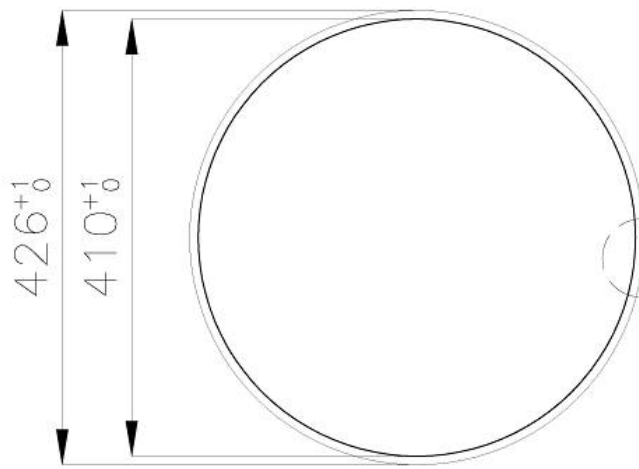

## DATI TECNICI

FT

cut out size  
dimensioni per foratura top

FTS

cut out size  
dimensioni per foratura top

FT

cut out size  
dimensioni per foratura top