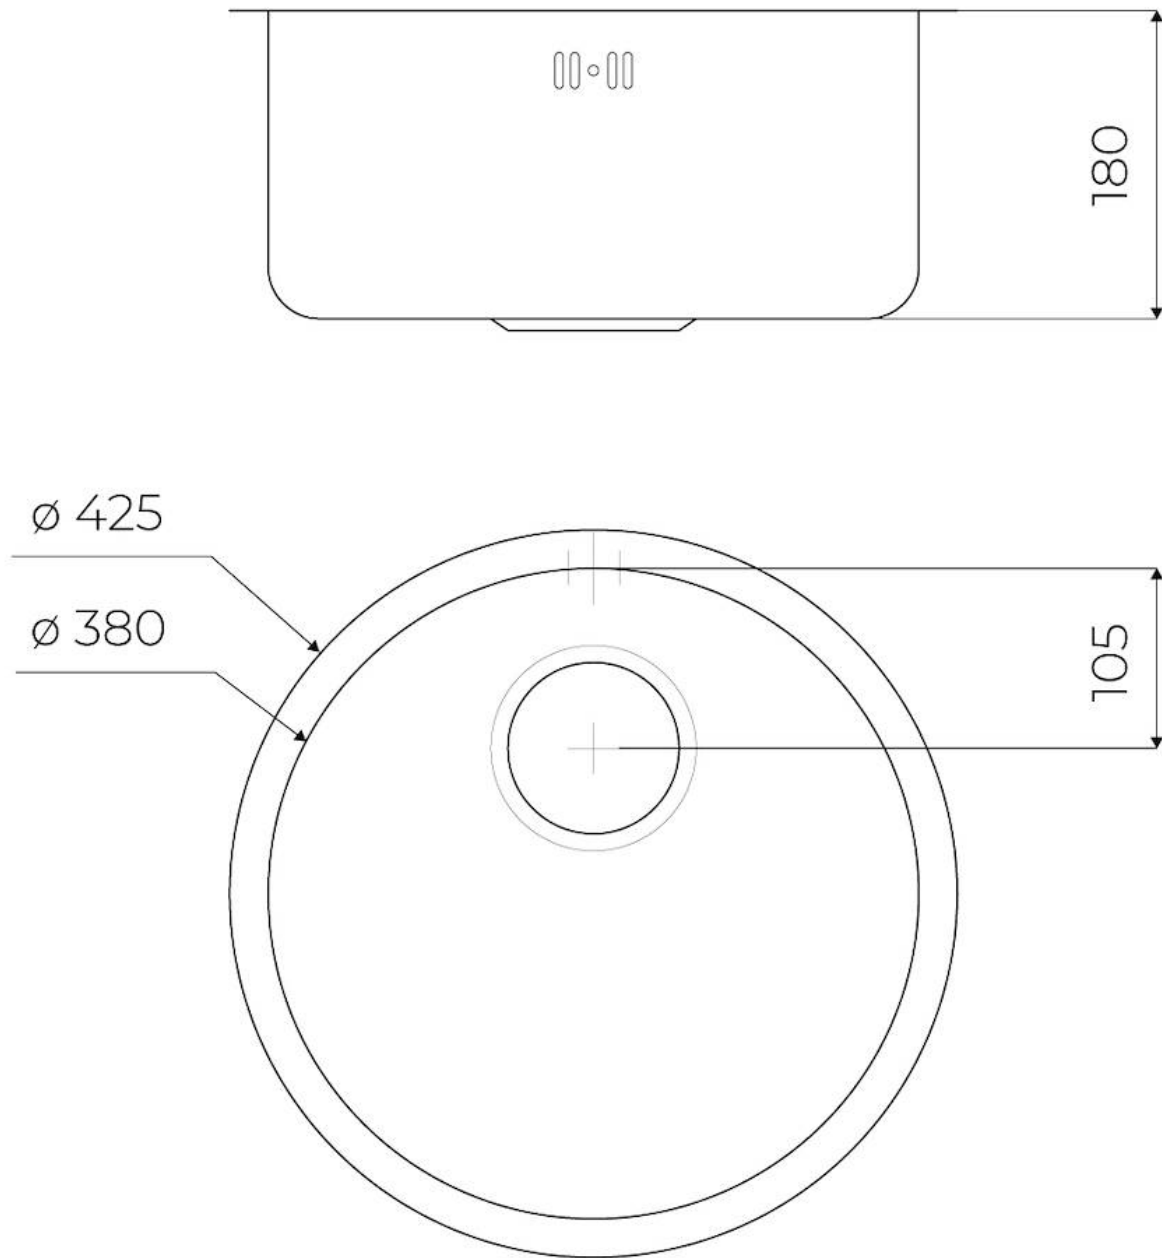

Spazzolato

Base 45 cm

---

Dimensioni ø 425

---

Dotazioni standard Ganci di fissaggio, guarnizione, piletta, troppo-pieno e sifone, Imballo in scatola

---

Fori Mixer Nessun foro di serie

---

Foro incasso Vedi scheda tecnica

---

Gocciolatoio No

---

Misura vasca Ø 380mm

---

Numero vasche 1 vasca

## DATI TECNICI

FT

cut out size  
dimensioni per foratura top

FTS

cut out size  
dimensioni per foratura top

FT

cut out size  
dimensioni per foratura top