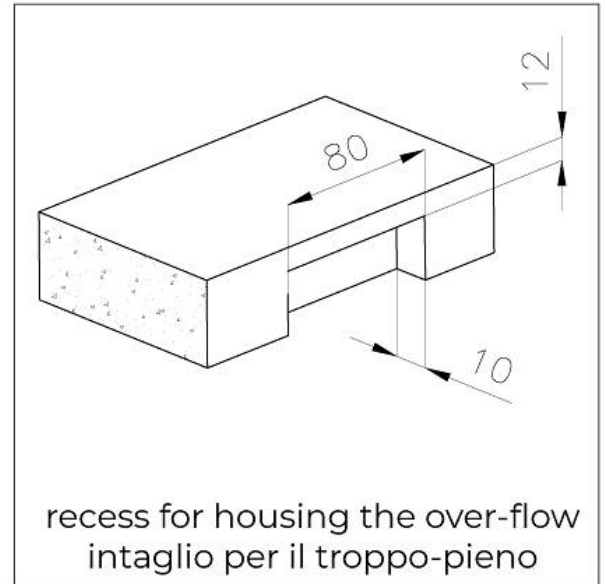

---

Foro incasso Vedi scheda tecnica

---

Gocciolatoio No

---

Misura vasca Ø 380mm

---

Numero vasche 1 vasca

## DATI TECNICI

FT

cut out size  
dimensioni per foratura top

FTS

cut out size  
dimensioni per foratura top

FT

cut out size  
dimensioni per foratura top